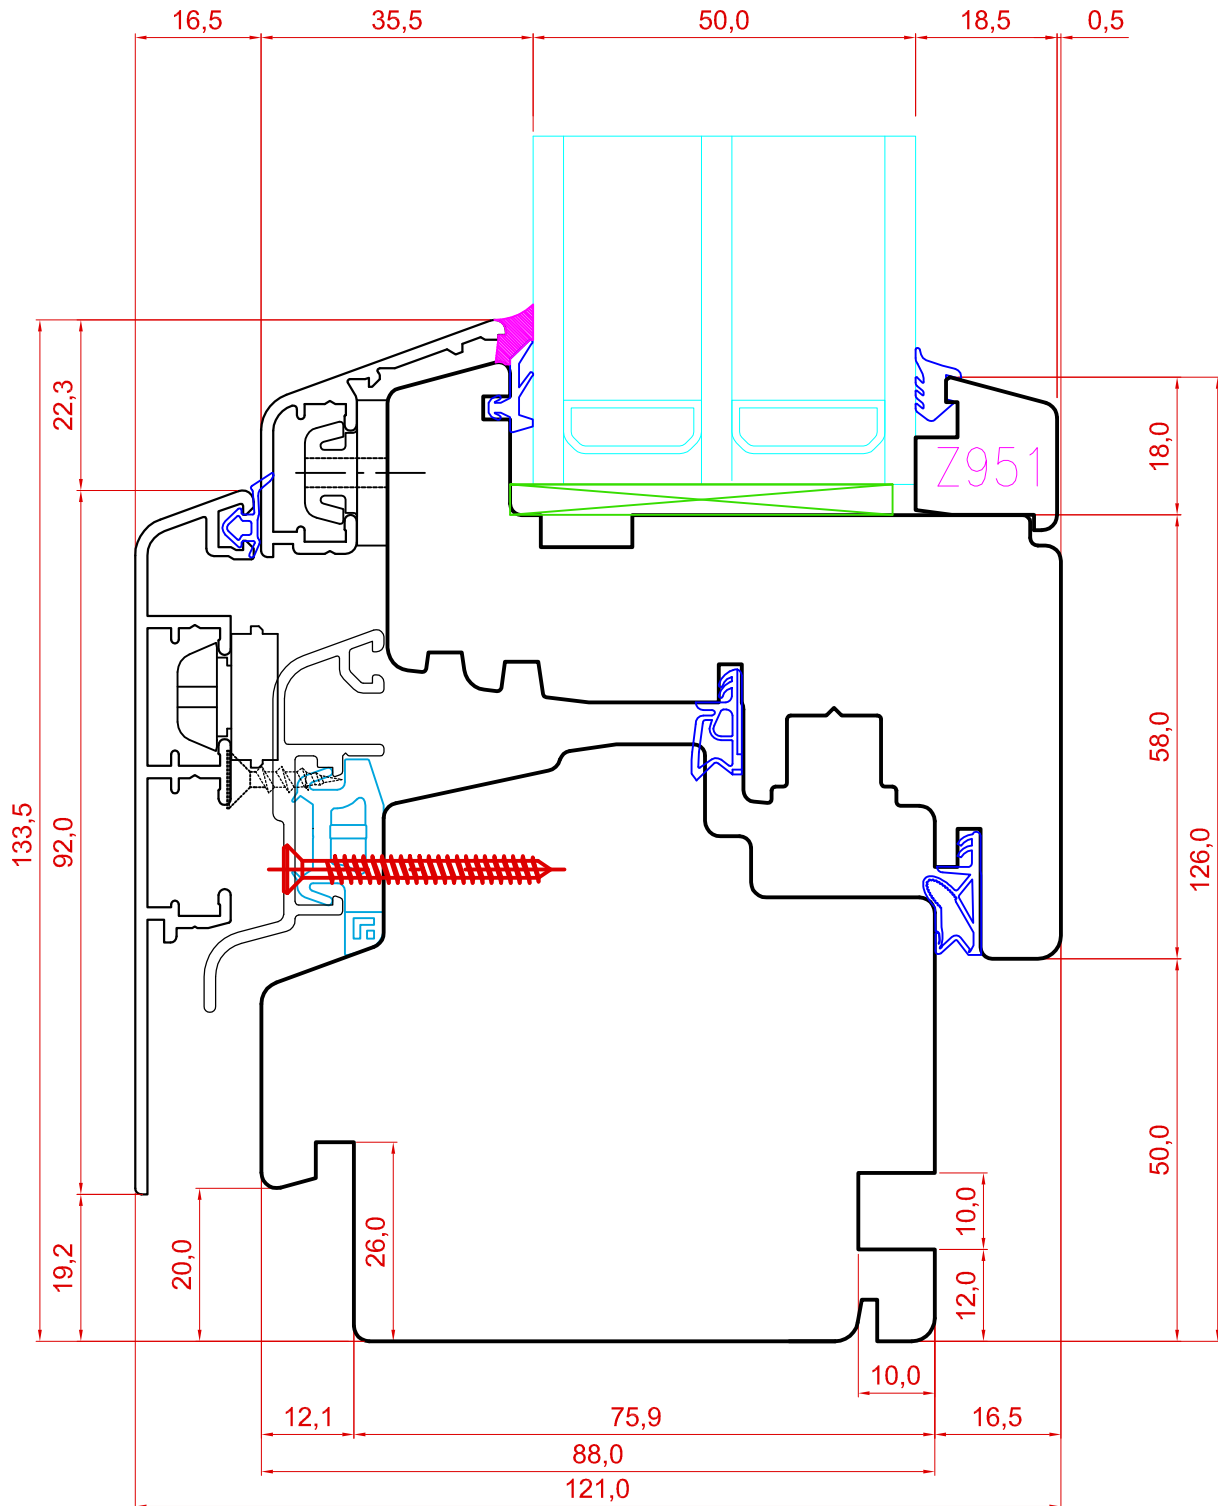

TOOTMINE.

Viking Window AS
Mäo, Järvamaa 72751 tlf.372 38 48 900

SAKSA TÜÜPI DK88 PUIT-ALU AKEN
AVANEVA AKNA ALALÕIGE

JOONISE NR:

DKA88.2.2

KUUPÄEV: 26.08.13 VJ.

MÕÖT: 1:1

REVISION A:

REVISION B:

REVISION C:

KINNITATUD:

RN.

Tootja jätab endale õiguse teha muudatusi !